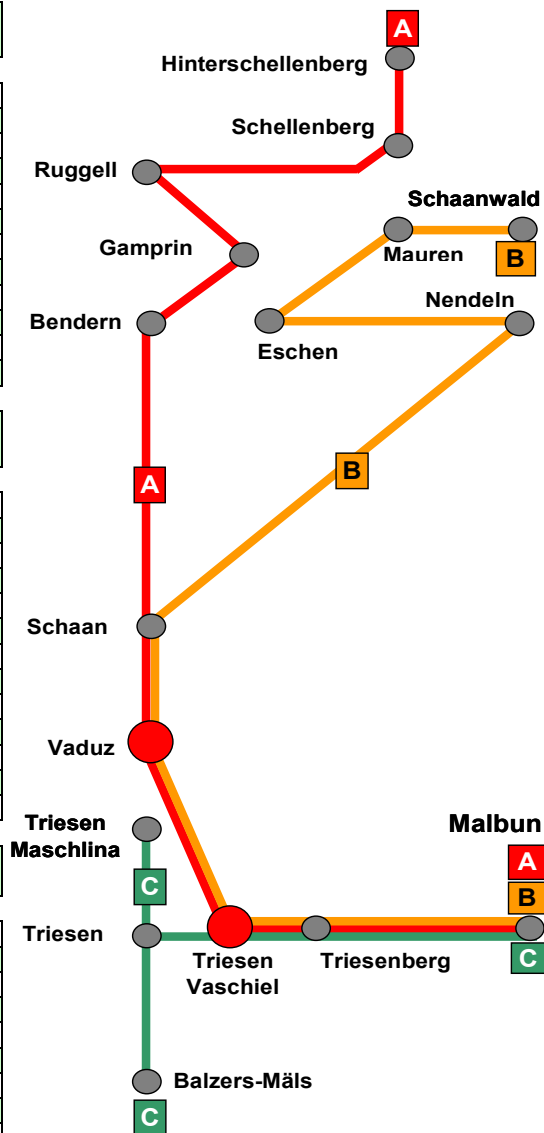

Linie B Schaanwald Zoll - Mauren - Eschen - Nendeln - Schaan - Vaduz - Triesenberg - Malbun Bergbahnen

Schaanwald Zoll	07:54	11:54
Schaanwald Post	07:56	11:56
Mauren Post	08:00	12:00
Eschen Post	08:05	12:05
Nendeln Post	08:09	12:09
Schaan Zentrum	08:16	12:16
Vaduz Mühleholz	08:18	12:18
Vaduz Post	08:25	12:25
Triesen Vaschiel	08:30	12:30
Triesenberg Post	08:38	12:38
Steg Hotel	08:48	12:48
Malbun Bergbahnen	08:55	12:55
Malbun Zentrum	09:00	13:00

Malbun Zentrum	16:05
Malbun Bergbahnen	16:15
Steg Hotel	16:26
Triesenberg Post	16:36
Triesen Vaschiel	16:42
Vaduz Post	16:47
Vaduz Mühleholz	16:53
Schaan Zentrum	16:55
Nendeln Post	17:03
Eschen Post	17:07
Mauren Post	17:12
Schaanwald Post	17:16
Schaanwald Zoll	17:18

Linie C Mäls Schlossweg - Balzers - Triesen - Triesen Oberdorf - Triesenberg - Malbun Bergbahnen

Balzers Schlossweg	08:12	12:12
Balzers Post	08:15	12:15
Triesen Post	08:23	12:23
Triesen Poska	08:28	12:28
Triesen Vaschiel an	08:29	12:29
Triesenberg Post	08:37	12:37
Steg Hotel	08:47	12:47
Malbun Bergbahnen	08:54	12:54
Malbun Zentrum	09:00	13:00

Malbun Zentrum	16:05
Malbun Bergbahnen	16:15
Steg Hotel	16:26
Triesenberg Post	16:36
Triesen Vaschiel ab	16:42
Triesen Poska	16:43
Triesen Post	16:48
Balzers Post	16:56
Balzers Schlossweg	16:59

Kursbusse

Linie 12 Kursbus Buchs - Schaan - Vaduz

Buchs Bhf ab	08:03	12:03
Schaan Post an	08:09	12:09
Schaan Post ab	08:10	12:10
Vaduz Post an	08:20	12:20
<i>Kursbus L21 Vaduz ab</i>	<i>08:33</i>	<i>12:33</i>

Kursbusse Vaduz - Schaan - Buchs

<i>Kursbus L21 Vaduz Post an</i>	<i>16:57</i>	
Linie 11	Vaduz Post ab	16:58
	Schaan Post an	17:08
Linie 13	Schaan Post ab	17:09
	Buchs Bhf an	17:15

Hinweise

Während den Schulferien verkehrt der Skibus täglich; ansonsten an Samstagen, Sonn- und Feiertagen.

Der Skibus bedient sämtliche Haltestellen, welche an der Skibuslinie liegen. Die Skibusse sind entsprechend gekennzeichnet.